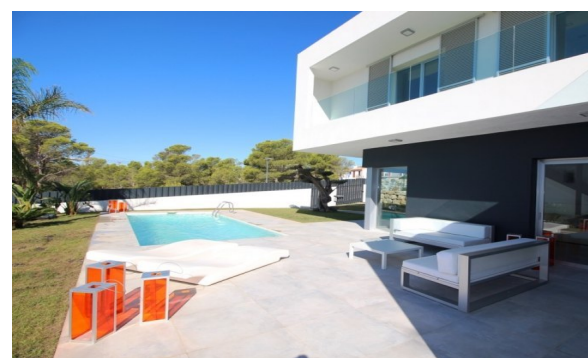

Шкала энергопотребления	Выбросы год kg CO2/m2
A	
B	
C	
D	
E	

В процессе

Directa del constructor, Chalet de lujo moderno de nueva construcción en Sierra Cortina Benidorm en la Costa Blanca de Alicante. Villa moderna construida sobre parcela de 590 m2 con piscina individual de 7,50 x 3 m2 y una superficie construida de vivienda cerrada de 159,88 m2 más 39,62 m2 de terrazas cubiertas y 109,23 m2 de terrazas abiertas con 3 dormitorios y 3 cuartos de baño (2 de ellos ensuite con dormitorios) y un espacioso salón comedor cocina abierta tipo americana con isla. Actualmente en construcción, fecha de entrega verano 2020.La...