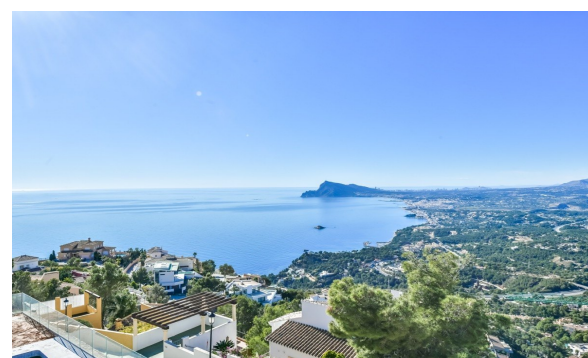

Выбросы  
год kg  
CO2/m2

**В процессе**

Directa del constructor. Villa de nueva construcción en venta con vistas panorámicas al mar mediterráneo y a la bahía de Altea en la exclusiva urbanización "Altea Hills" en Altea en la Costa Blanca de Alicante. Villa adosadas construida en 2019 sobre parcela de 353,55 m<sup>2</sup> y superficie construida de 146,90 m<sup>2</sup>, a 115,39 m<sup>2</sup> utiles, distribuidos en 2 plantas + sótano conectadas por escalera interior. En la planta principal tenemos salon comedor, cocina de diseño abierta, 1 aseo de invitados, desde esta planta se accede a la terraza exterior con piscina, ...