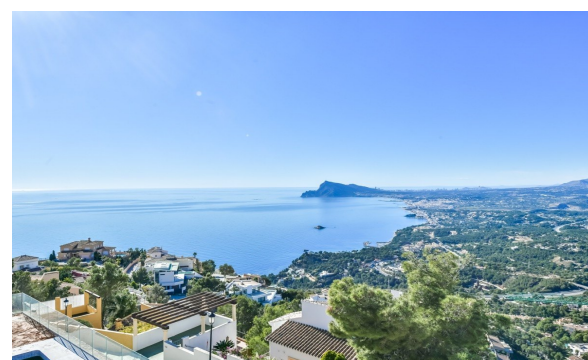

Directa del constructor. Villa de nueva construcción en venta con vistas panorámicas al mar mediterráneo y a la bahía de Altea en la exclusiva urbanización "Altea Hills" en Altea en la Costa Blanca de Alicante. Villa adosadas construida en 2019 sobre parcela de 286,56 m2 y superficie construida de 154,80 m2, a 118.91 m2 utiles, distribuidos en 2 plantas + sótano conectadas por escalera interior. En la planta principal tenemos salon comedor, cocina de diseño abierta, 1 aseo de invitados, desde esta planta se accede a la terraza exterior con piscina, ...