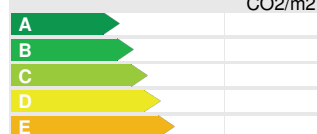

€720.000

Альтеа Пентхаус

Ref. HD2ADHILLSB

Шкала
энергопотребления

Выбросы
год kg
CO2/m2

В процессе

Directo del constructor, en construcción, fecha de entrega verano 2023, Mascarat Hills Views apartamentos áticos de lujo de nueva construcción moderna con vistas al mar en Altea en la Costa Blanca de Alicante, Cala Llobera, ático duplex + sótano y solarium conectadas con escalera interior y ascensor privado, dos plazas de garaje, de 342.90 m2 construidos distribuidos en 178.40 m2 de vivienda y 164.50 de terraza y solarium,, 3 dormitorios, 2 baños y 1 aseo, salon comedor con cocina abierta con electrodomésticos Bosh, terrazas cubiertas y descubiertas...