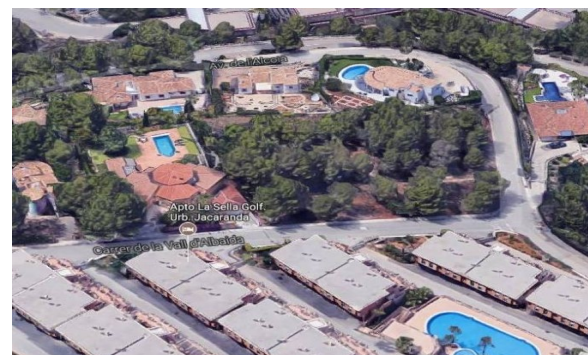

€210.000

Дениа Участок

1370m²

Нет

0m²

Ref. P396

Фантастический городской участок с видом на море; угол, расположенный в выдающейся урбанизации Монте-Селла, в Дении; 1370 м2 городской земли, обширное строительство, согласно частичному плану La Sella, с 25% от чистой площади участка и максимальной заполняемостью 30%. Тип здания: отдельный дом одного-двух этажей и максимальная высота 9 м. выше первоначального уровня земли.

Fantástica parcela urbana con vistas al mar; en esquina, situada en la distinguida urbanización de Monte Sella, en Denia; de 1.370 m2 de suelo urbano, edificación extensiva, según el plan parcial de La Sella, con una edificabilidad del 25% de la superficie neta de la parcela y una ocupación máxima del 30%. Tipo de edificación: vivienda unifamiliar aislada de una o dos plantas y una altura máxima de 9 m. sobre el nivel original del terreno.